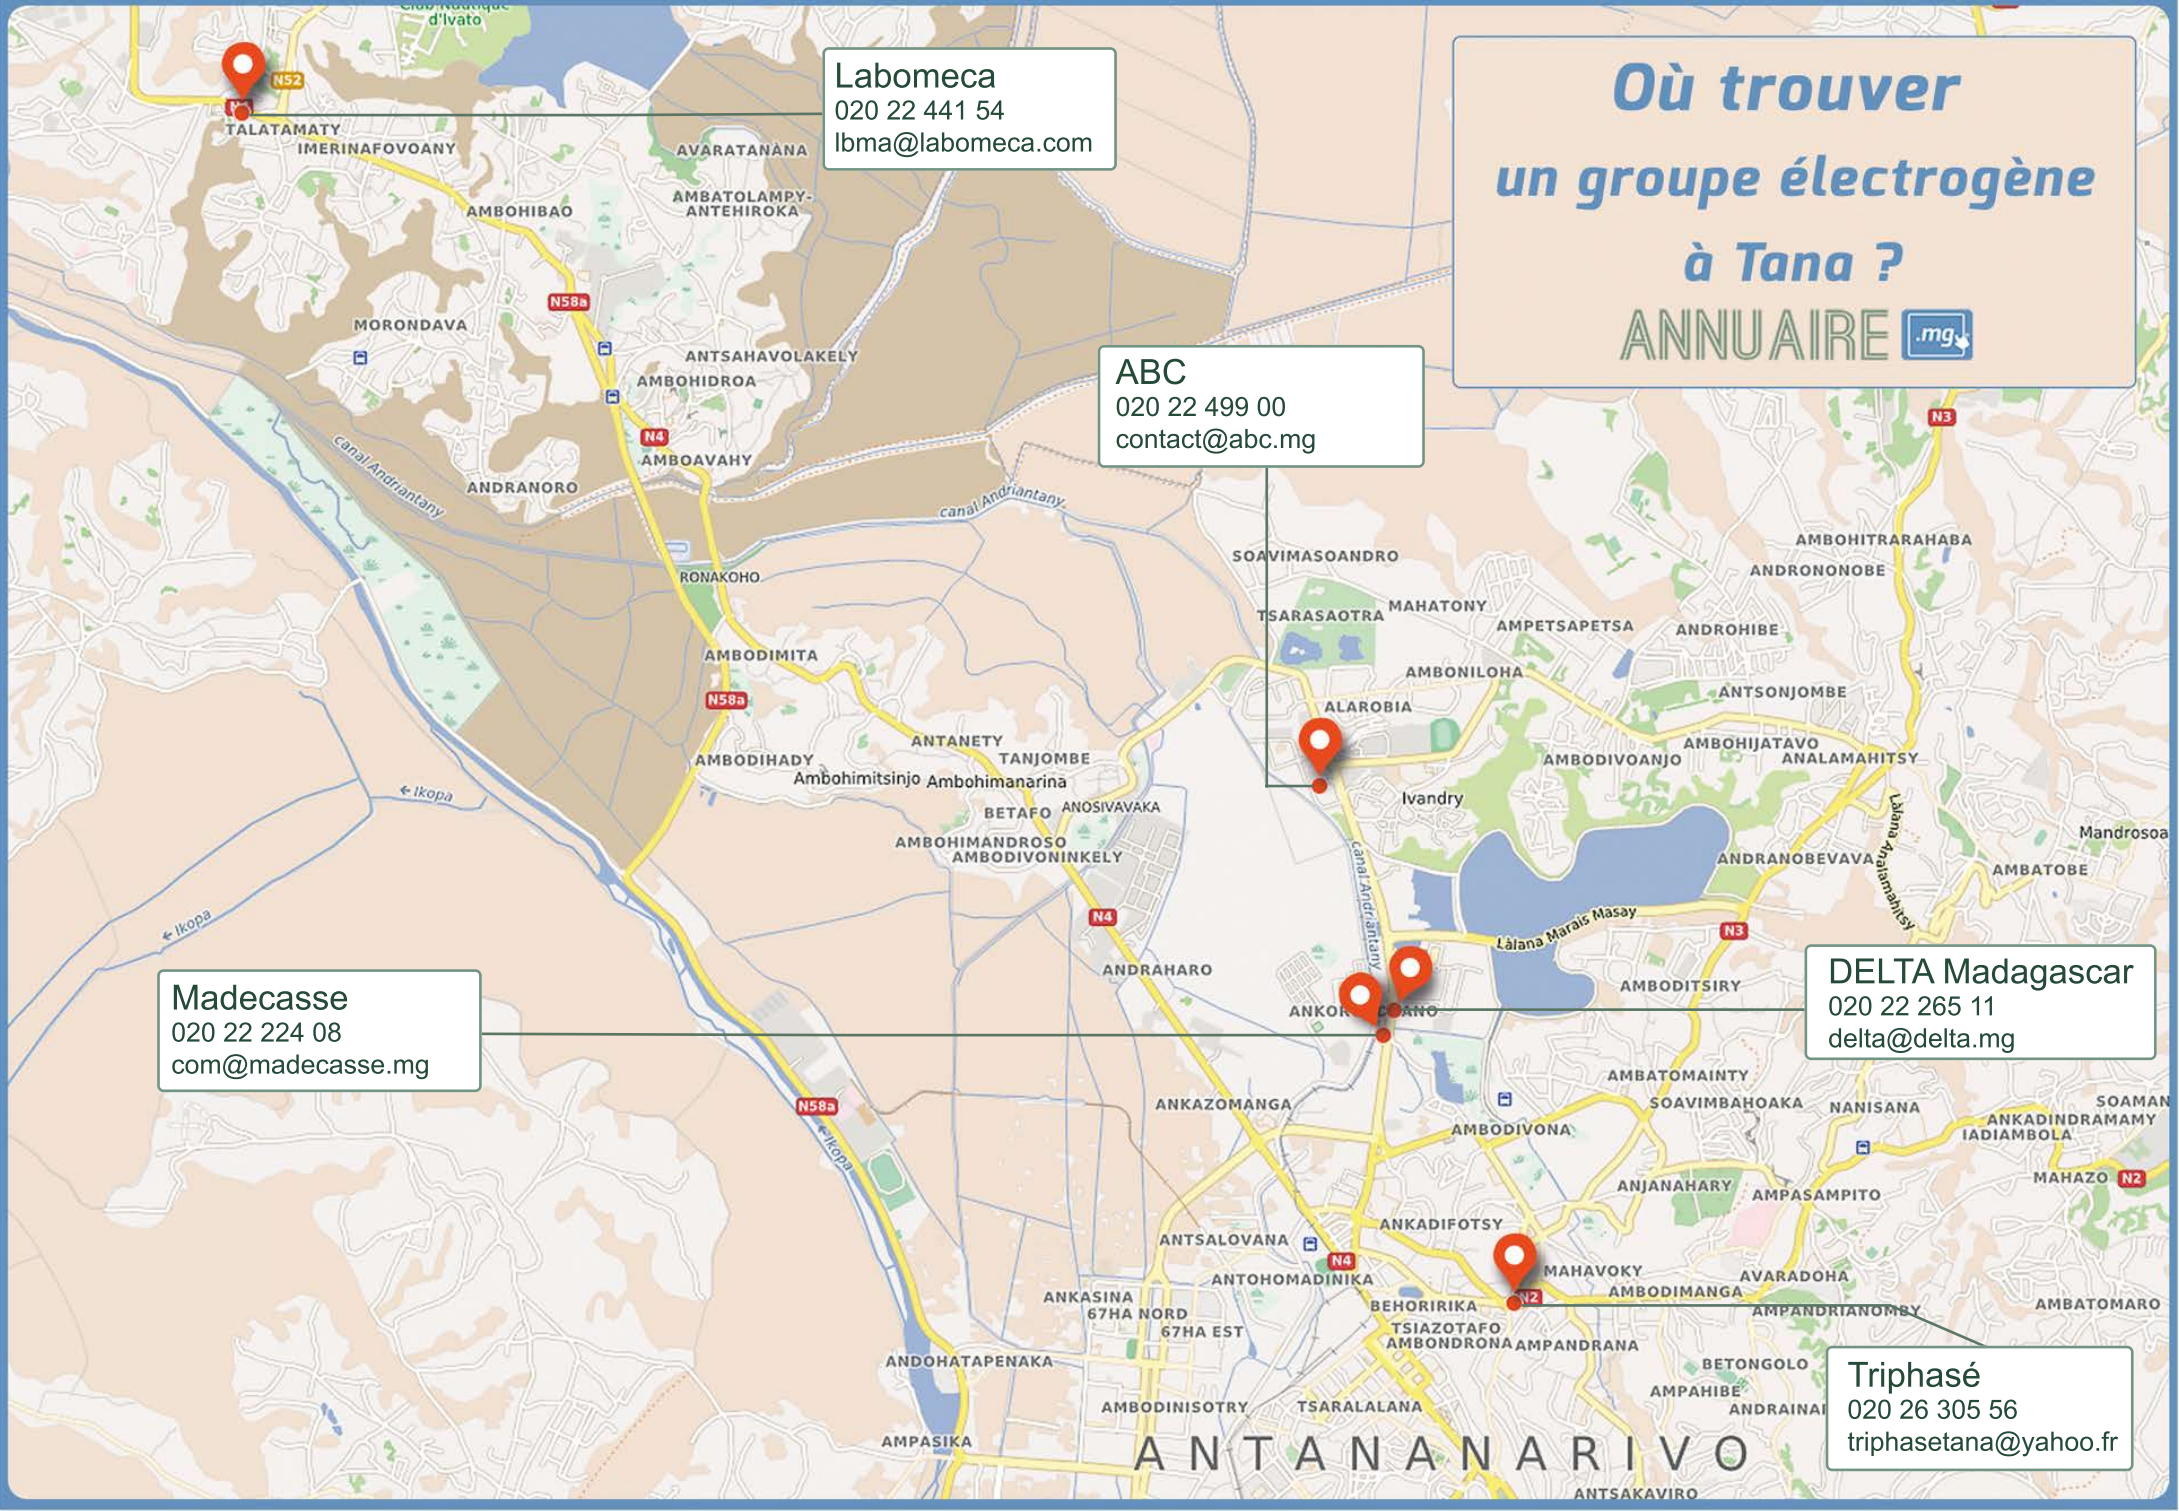

**Où trouver
un groupe électrogène
à Tana ?
ANNUAIRE**

Labomeca
020 22 441 54
lbma@labomeca.com

ABC
020 22 499 00
contact@abc.mg

Madecasse
020 22 224 08
com@madecasse.mg

DELTA Madagascar
020 22 265 11
delta@delta.mg

Triphasé
020 26 305 56
triphasetana@yahoo.fr

ANTANANARIVO